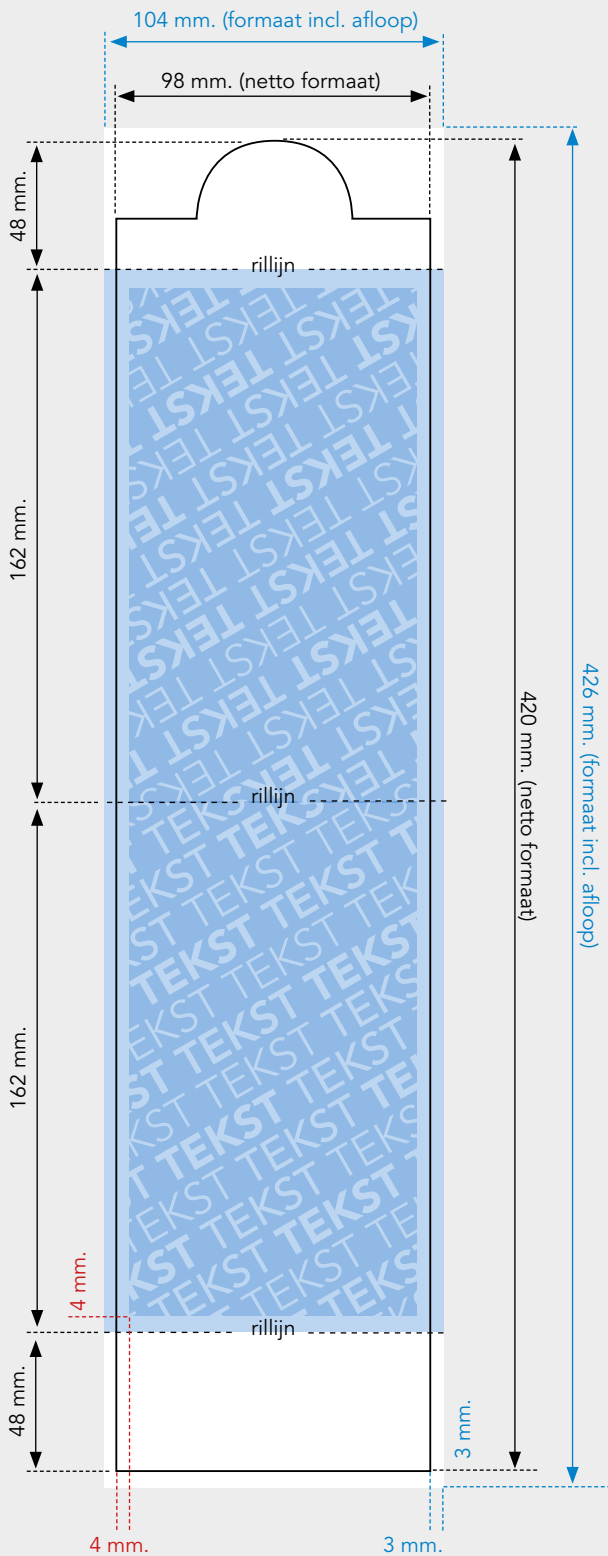

Over deze kalender:

- formaat: 9,8 x 42 cm
- bedrukking: enkelzijdig full colour
- verzending: busstuk
- papier: 300 grams MC Mat
- afwerking: gestanst (plano geleverd)
- levertijd: na akkoord op de drukproef 8 tot 10 werkdagen

Formaten kalender

- aan te leveren: 104 x 426 mm.
(incl. 3 mm. afloop rondom)
- netto: 98 x 420 mm

Veiligheidsmarge voor tekst

- rondom 4 mm.

gevouwen